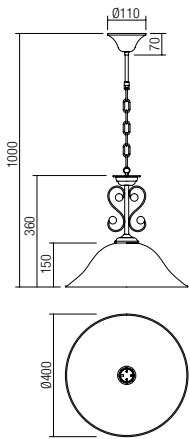

02-989

E27, 1x max. 42W

324

02-990

E27, 1 x max. 42W

02-991

E27, 3 x max. 42W

INDOOR