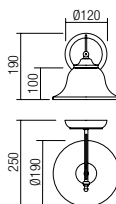

02-989

E27, 1x max. 42W